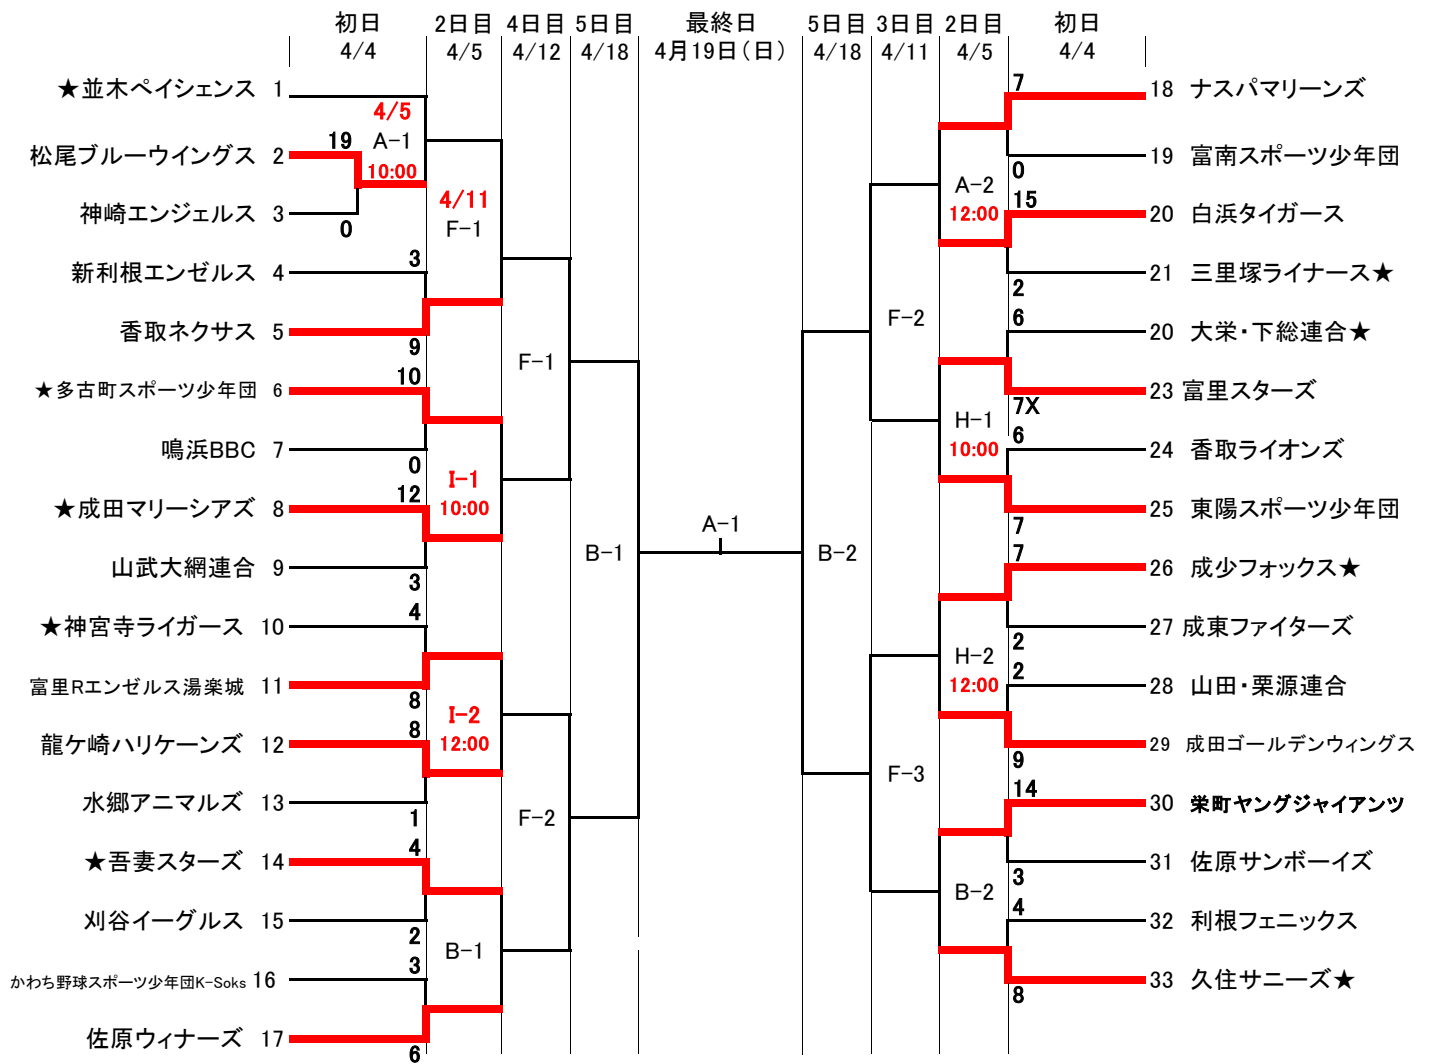

## 第25回成田空港周辺地域スポーツ大会成田空港旗杯少年野球の部(4/4現在)

グラウンドコード

★印は球場責任チーム

- (A)ナスパスタジアム (B)久住SP広場 (C)八生SP広場 (D)中郷SP広場  
 (E)公津SP広場北 (F)公津SP広場南 (G)遠山SP広場 (H)下総運動公園野球場  
 (I)多古町西古内グラウンド

### 試合開始時間と帯同審判

	試合	試合開始時間	帯同審判
2試合会場	第1試合	10:00	第2試合から各チーム2名
	第2試合	12:00	第1試合から各チーム2名
3試合会場	第1試合	9:30	第3試合から各チーム2名
	第2試合	11:30	第1試合から各チーム2名
	初日のみ	第3試合	13:30
3試合会場	第1試合	9:00	第3試合から各チーム2名
	第2試合	11:00	第1試合から各チーム2名
	2・3日目	第3試合	13:00
5日目	準決勝	◎1	9:00
		◎2	11:00
最終日	決勝戦		9:30